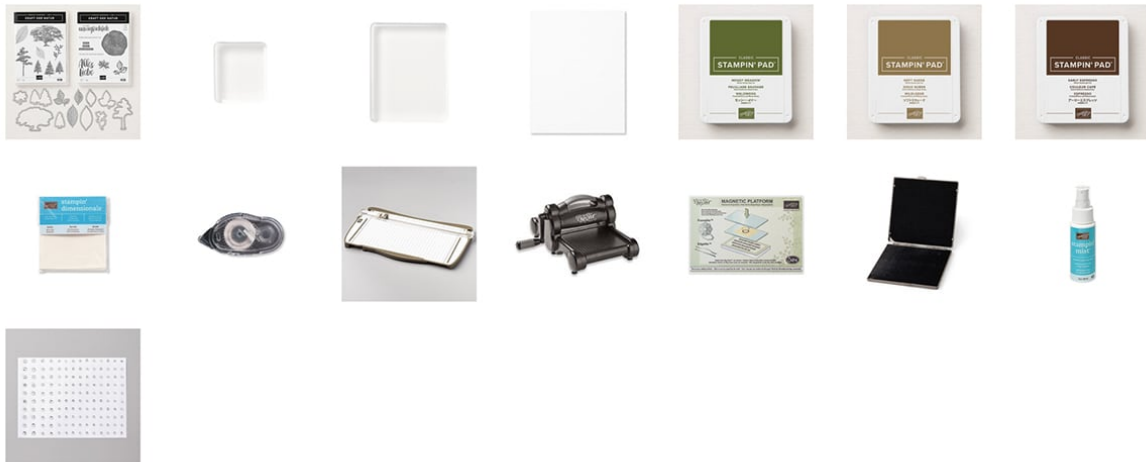

143263 Big Shot
130658 Big Shot Magnetplatte
126200 Stampin' Scrub
102394 Stampin' Nebel

All images © Stampin' Up!

Zum Bestellen der Stampin' Up! Produkte sende mir einfach eine E-Mail an info@stempeline.de oder rufe mich an unter 0 43 46 - 36 85 86

Jeanette Egemann
Unabh. Stampin' Up! Demonstratorin
Schinkeler Str. 3
24214 Lindau

Telefon: 0 43 23 – 36 85 86
E-Mail: info@stempeline.de
<https://stempeline.de>